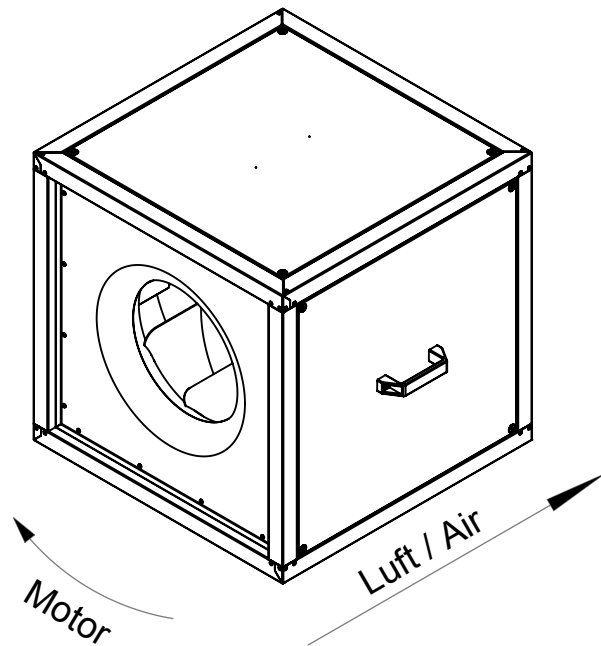

Anschlussmaß innen  
min.  $\varnothing 430$   
Connection size inside  
min.  $\varnothing 430$

ruck Ventilatoren  
Max-Planck-Str. 5  
D-97944 Boxberg

1:20 A4 mm

Protection Mark  
according to ISO16016

General tolerances  
DIN ISO 2768-c

**MPC500D4T30**

Drawn: d.hancu  
Created: d.hancu  
Changed:

18.07.17  
18.07.17

**140694 00**