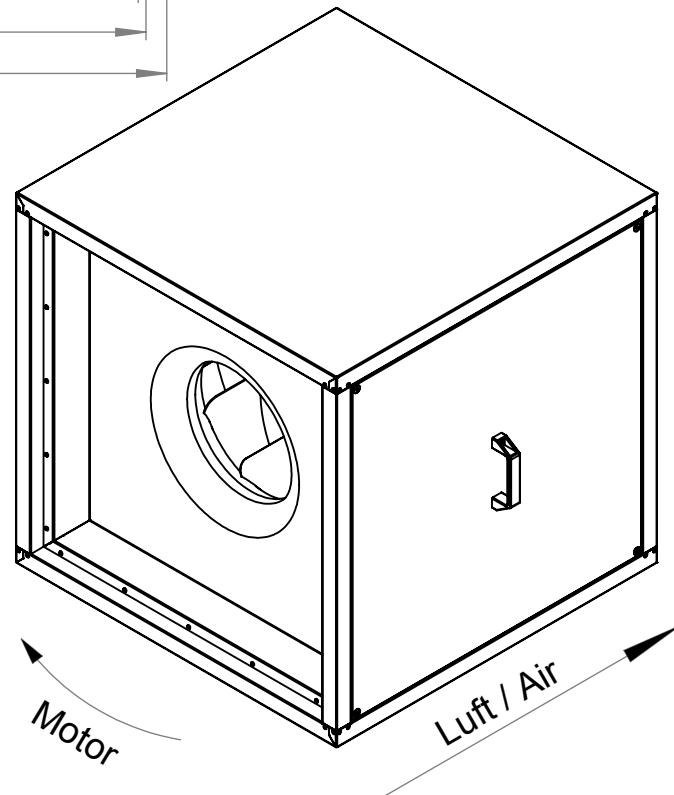

Anschlussmaß innen  
min.  $\varnothing 430$   
Connection size inside  
min.  $\varnothing 430$

ruck Ventilatoren  
Max-Planck-Str. 5  
D-97944 Boxberg

1:15 A4 mm

Protection Mark  
according to ISO16016

General tolerances  
DIN ISO 2768-c

**MPC500D430**

Drawn: s.pop  
Created: s.pop  
Changed:

22.09.17  
22.09.17

**141493 00**