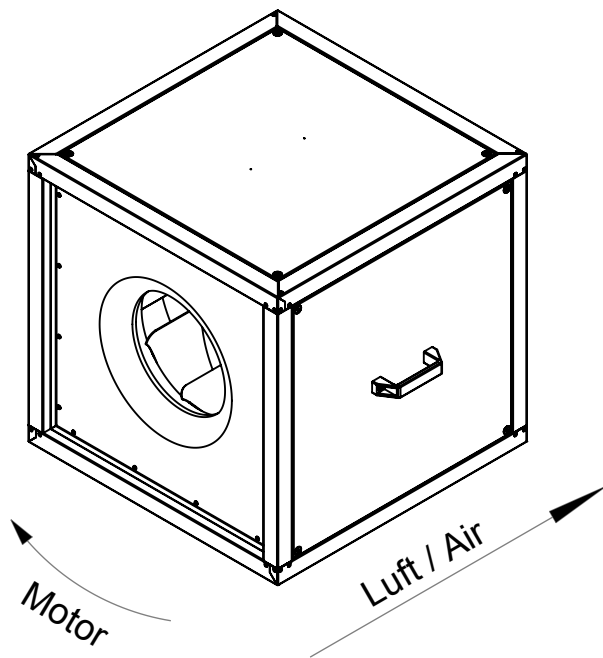

Anschlussmaß innen  
min.  $\varnothing$  385  
Connection size inside  
min.  $\varnothing$  385

ruck Ventilatoren  
Max-Planck-Str. 5  
D-97944 Boxberg

Protection Mark  
according to ISO16016

1:20 A4 mm