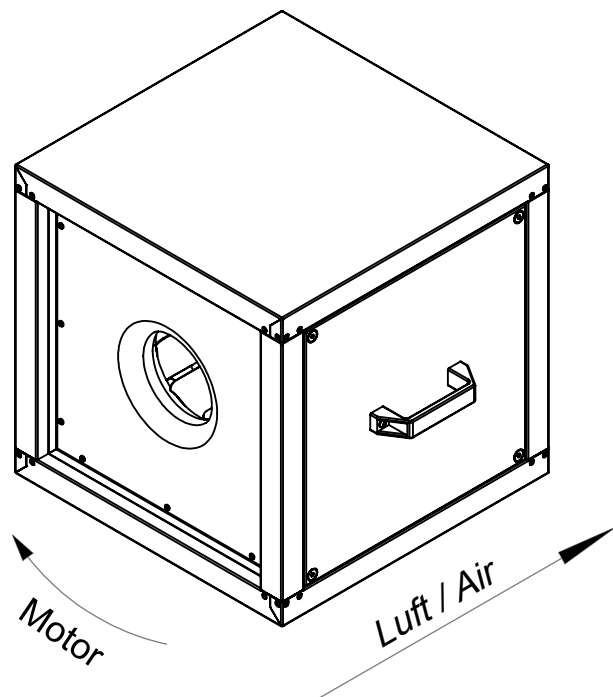

Anschlussmaß innen
min. \varnothing 195
Connection size inside
min. \varnothing 195

ruck Ventilatoren
Max-Planck-Str. 5
D-97944 Boxberg

1:10 A4 mm

Protection Mark
according to ISO16016

General tolerances
DIN ISO 2768-c