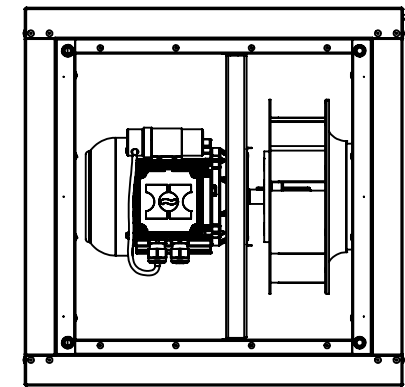

Anschlussmaß innen
min. \varnothing 195
Connection size inside
min. \varnothing 195

ruck Ventilatoren
Max-Planck-Str. 5
D-97944 Boxberg

1:10 A4 mm

Protection Mark
according to ISO16016

General tolerances
DIN ISO 2768-c

MPC225E221+

Drawn: s.pop
Created: p.guti
Changed:

12.09.17
08.11.16

137881 02