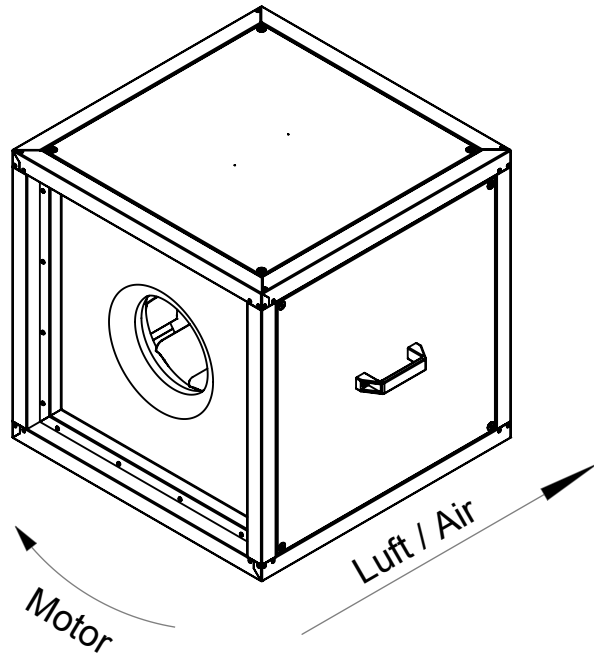

Anschlussmaß innen  
min.  $\varnothing$  300  
Connection size inside  
min.  $\varnothing$  300

ruck Ventilatoren  
Max-Planck-Str. 5  
D-97944 Boxberg

1:1 A4 mm

Protection Mark  
according to ISO16016

General tolerances  
DIN ISO 2768-c

**MPC355D4T30+**

Drawn: d.hancu  
Created: d.hancu  
Changed: d.hancu

18.07.17  
18.07.17  
08.08.17

**140688 00**