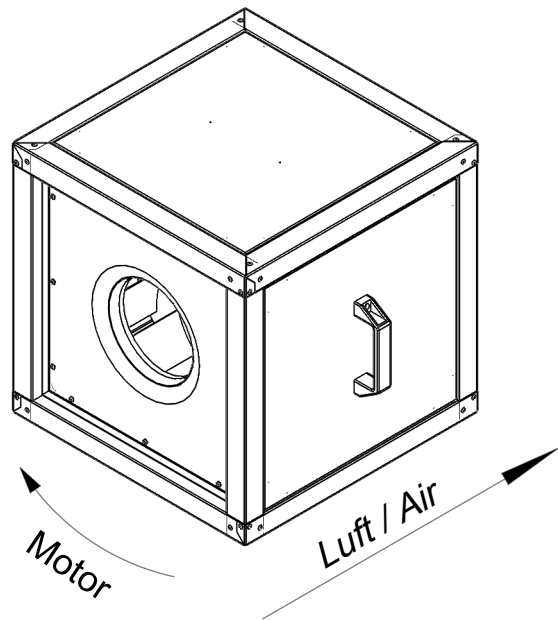

Anschlussmaß innen  
min.  $\varnothing$  240  
Connection size inside  
min.  $\varnothing$  240

1:8 A4 mm

**ruck**<sup>EU</sup>  
VENTILATOREN

ruck Ventilatoren  
Max-Planck-Str. 5  
D-97944 Boxberg

Protection Mark  
according to ISO16016