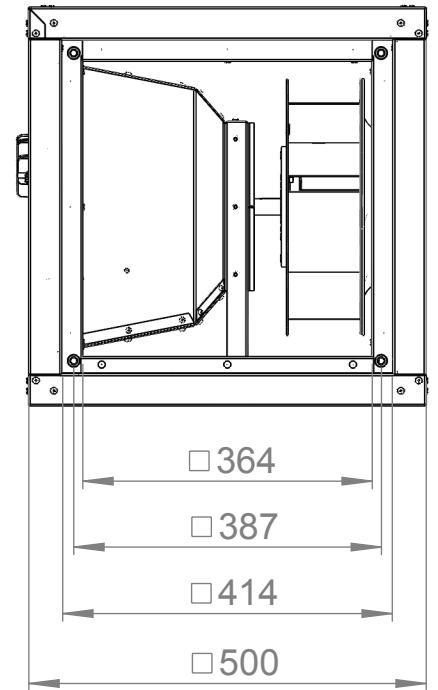

Anschlussmaß innen  
min.  $\varnothing$  240  
Connection size inside  
min.  $\varnothing$  240

1:8 A4 mm

**ruck**<sup>EU</sup>  
VENTILATOREN

ruck Ventilatoren  
Max-Planck-Str. 5  
D-97944 Boxberg

Protection Mark  
according to ISO16016

Drawn: s.pop  
Created: s.pop  
Changed: p.guti

General tolerances  
DIN ISO 2768-c

19.01.16  
19.01.16  
25.07.16

**MPC280ECT20+**

**136057 01**