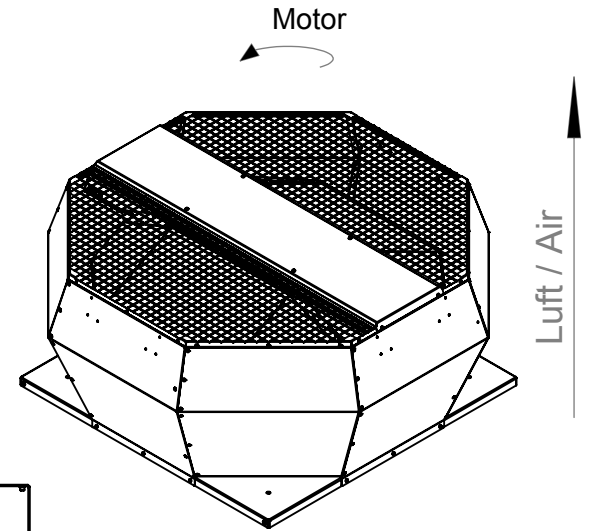

4x $\varnothing 11$

$\varnothing 605$
M8x15 (8x)

cable outlet

ruck Ventilatoren
Max-Planck-Str. 5
D-97944 Boxberg

Protection Mark
according to ISO16016

Drawn: l.benk
Created: l.benk
Changed: l.benk

1:15 A4 mm