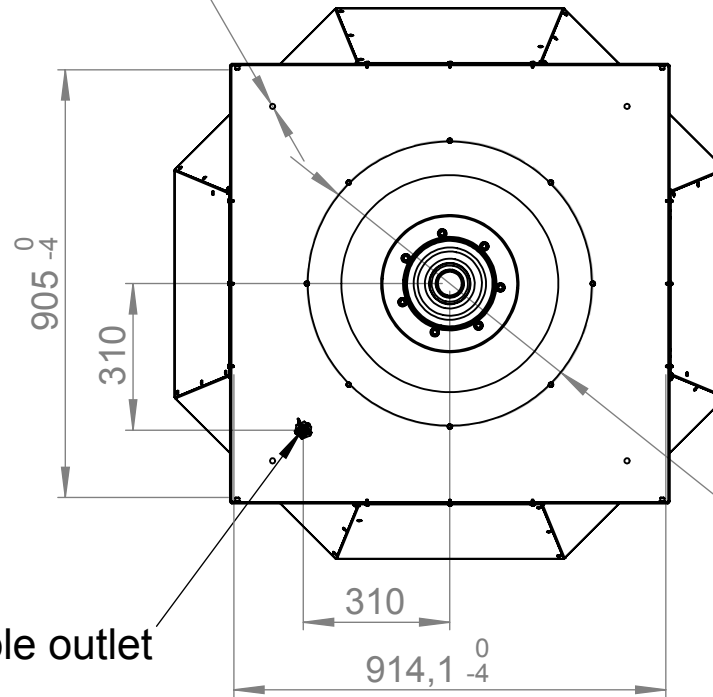

4x $\varnothing 11$

$\varnothing 605$
M8x15 (8x)

cable outlet

ruck Ventilatoren
Max-Planck-Str. 5
D-97944 Boxberg

Protection Mark
according to ISO16016

Drawn: l.benk
Created: l.benk
Changed: l.benk

1:15 A4 mm